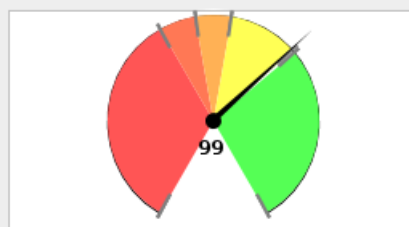

Objetivo Contribuir a la consolidación de la educación media superior tecnológica en el Estado, al ampliar la oferta en el número de planteles, certificar a los centros educativos en la norma ISO 9001:2000, para mejorar la atención del alumnado del Colegio de Bachilleres.

Porcentaje de Avance 99.00

Fecha de 01/01/13 **Fecha de** 31/12/13

Dependencia Secretaría de Educación

Área Responsable Colegio de Bachilleres del Estado de Jalisco

Cumplimiento de Metas

■ 0% - 60%
 ■ 60% - 70%
 ■ 70% - 80%
 ■ 80% - 99%
 ■ > 99%