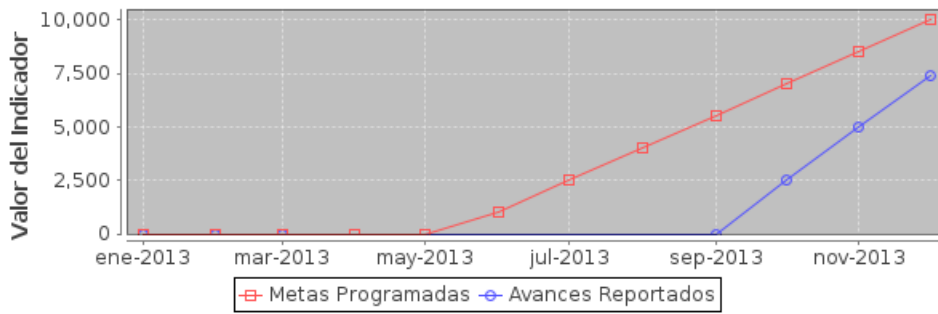

Componente 3: Becas a estudiantes indígenas

Nombre	Becas a estudiantes indígenas		
Fecha de	01/01/13	Fecha de Fin	31/12/13
Última Actualizació	31/12/13		
Nota			

Fecha	Meta	Avance
31-ene-13	0	0
28-feb-13	0	0
31-mar-13	0	0
30-abr-13	0	0
31-may-13	0	0
30-jun-13	408	0
31-jul-13	408	0
31-ago-13	408	0
30-sep-13	408	62
31-oct-13	408	62
30-nov-13	408	337
31-dic-13	408	470

Indicador: Número de estudiantes indígenas que reciben apoyos económicos

Nombre	Número de estudiantes indígenas que reciben apoyos económicos		
Descripción	Apoyos económicos ($1,200 mensual) que se entregan a estudiantes indígenas de educación media superior y superior con el fin de que continúen y concluyan sus estudios. Son estudiantes indígenas que procedan de las zonas indígenas del Estado de Jalisco.		
Valor Inicial	0	Valor Actual	470