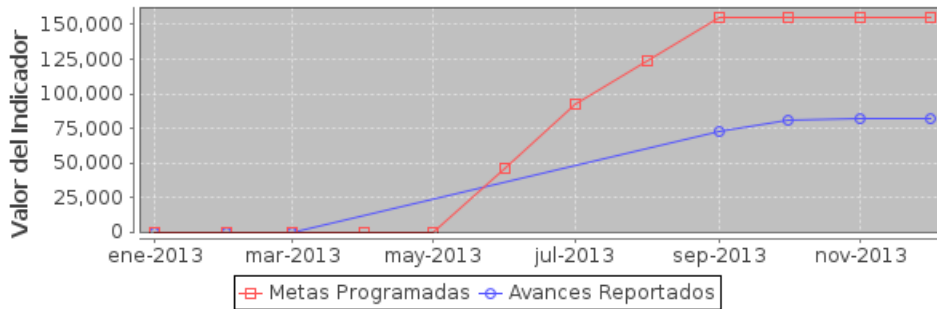

Componente 1: Apoyo al transporte para estudiantes

Nombre	Apoyo al transporte para estudiantes		
Fecha de	01/01/13	Fecha de Fin	31/12/13
Última Actualizació	31/12/13		

Fecha	Meta	Avance
31-ene-13	0	0
28-feb-13	0	0
31-mar-13	0	0
30-abr-13	0	0
31-may-13	0	0
30-jun-13	46000	0
31-jul-13	93000	0
31-ago-13	124000	0
30-sep-13	155000	72824
31-oct-13	155000	81395
30-nov-13	155000	82078
31-dic-13	155000	82192

Indicador: Número de estudiantes beneficiados con apoyos para el transporte

Nombre	Número de estudiantes beneficiados con apoyos para el transporte		
Descripción	El Programa considera la entrega de apoyos que consisten en el subsidio total de 2 pasajes diarios por cada día lectivo del ciclo escolar en la zona metropolitana de Guadalajara y depósito en dinero para estudiantes del interior del estado de Jalisco en modalidades intra e interregional.		
Valor Inicial	0	Valor Actual	82192

Componente 2: Apoyo para una Computadora por Familia

Nombre	Apoyo para una Computadora por Familia		
Fecha de	01/01/13	Fecha de Fin	31/12/13
Última Actualizació	31/12/13		
Nota			

Fecha	Meta	Avance
31-ene-13	0	0
28-feb-13	0	0
31-mar-13	0	0
30-abr-13	0	0
31-may-13	0	0
30-jun-13	1000	0
31-jul-13	2500	0
31-ago-13	4000	0
30-sep-13	5500	0
31-oct-13	7000	2512
30-nov-13	8500	4965
31-dic-13	10000	7396

Indicador: Número de familias beneficiadas con apoyos económicos para la compra de un equipo de cómputo

Nombre	Número de familias beneficiadas con apoyos económicos para la compra de un equipo de cómputo		
Descripción	Incentivo monetario para la adquisición de una computadora por familia en los hogares donde haya por lo menos un estudiante en el hogar, con el fin de contribuir a reducir la brecha digital, incrementando el uso de las tecnologías de la información y la comunicación (TIC) en los hogares jaliscienses.		
Valor Inicial	0	Valor Actual	7396