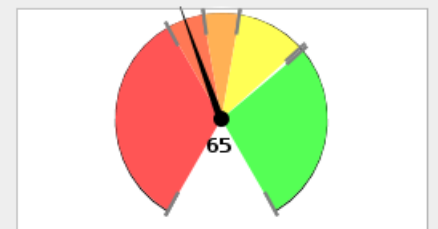

Programa 1 Computadora por Familia

El programa 1 Computadora por Familia (1CxF) se desprende de la estrategia "Apropiación e Inclusión

Objetivo

Propiciar el desarrollo integral de estudiantes de diversos niveles educativos que se encuentren en situación de pobreza, a través del otorgamiento de becas económicas para estudiantes indígenas y paquetes escolares. Asimismo, con la finalidad de reducir la brecha digital, se implementó el Programa Una Computadora por Familia, el cual tiene por objeto brindar apoyo económico a familias jaliscienses con algún nivel de marginación, para la compra de computadoras y/o TIC s.

Porcentaje de Avance

75.67

Fecha de

01/01/13

Fecha de

31/12/13

Dependencia

Secretaría de Desarrollo Humano

Área

Responsable

Dirección de Programas Sociales

Cumplimiento de Metas

■ 0% - 60%
 ■ 60% - 70%
 ■ 70% - 80%
 ■ 80% - 99%
 ■ > 99%

Avance Anual

Fecha	Meta	Avance
31-ene-13	0	0
28-feb-13	0	0
31-mar-13	0	0
30-abr-13	0	0
31-may-13	0	0
30-jun-13	47	0
31-jul-13	62	0
31-ago-13	73	0
30-sep-13	85	0
31-oct-13	90	0
30-nov-13	95	0
31-dic-13	100	0