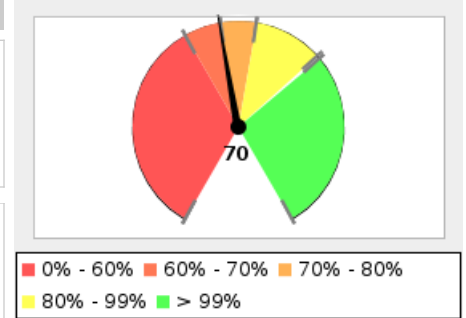

Colegio Nacional de Educación Profesional Técnica del Estado de Jalisco

Nombre Colegio Nacional de Educación Profesional Técnica del Estado de Jalisco

Descripción

Antecedentes: El Colegio Nacional de Educación Profesional Técnica (CONALEP) es una institución educativa del nivel Medio Superior que forma parte del Sistema Nacional de Educación Tecnológica. Fue creado por decreto presidencial en 1978 como un Organismo Público Descentralizado, con personalidad jurídica y patrimonio propios. Su objetivo principal se orientó a la formación de profesionales técnicos, egresados de secundaria. En 1993 el decreto se reforma para abrir las expectativas en materia de

Objetivo Contribuir a la consolidación de la educación media superior tecnológica en el Estado, al mejorar la infraestructura y equipamiento de los planteles, capacitar al personal y certificar al profesorado para mejorar la atención del alumnado del Colegio Nacional de Educación Profesional Técnica.

Porcentaje de Avance 94.75

Fecha de 01/01/13 **Fecha de** 31/12/13

Dependencia Secretaría de Educación

Área Responsable Colegio Nacional de Educación Profesional Técnica del Estado de Jalisco

Cumplimiento de Metas

Avance Anual

Fecha	Meta	Avance
31-ene-13	0	0
28-feb-13	11	0
31-mar-13	11	0
30-abr-13	11	0
31-may-13	14	0
30-jun-13	14	0
31-jul-13	14	0
31-ago-13	25	0
30-sep-13	50	0
31-oct-13	50	0
30-nov-13	75	0
31-dic-13	100	0