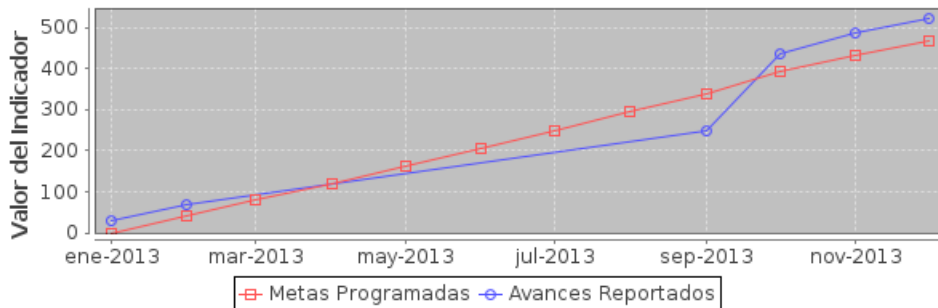

Fecha	Meta	Avance
31-ene-13	0	0
28-feb-13	0	0
31-mar-13	3	0
30-abr-13	4	0
31-may-13	5	4
30-jun-13	6	4
31-jul-13	7	3
31-ago-13	8	3
30-sep-13	9	5
31-oct-13	10	5
30-nov-13	11	8
31-dic-13	12	12

Indicador: Número de eventos artístico-culturales realizados

Nombre	Número de eventos artístico-culturales realizados		
Descripción	Cantidad de eventos realizados en espacios públicos		
Valor Inicial	0	Valor Actual	12

Componente 3: Eventos de promoción cultural y formación de públicos realizados

Indicador: Número de eventos de promoción realizados

Nombre	Número de eventos de promoción realizados		
Descripción	Cantidad de eventos realizados de las diferentes disciplinas artísticas		
Valor Inicial	0	Valor Actual	521