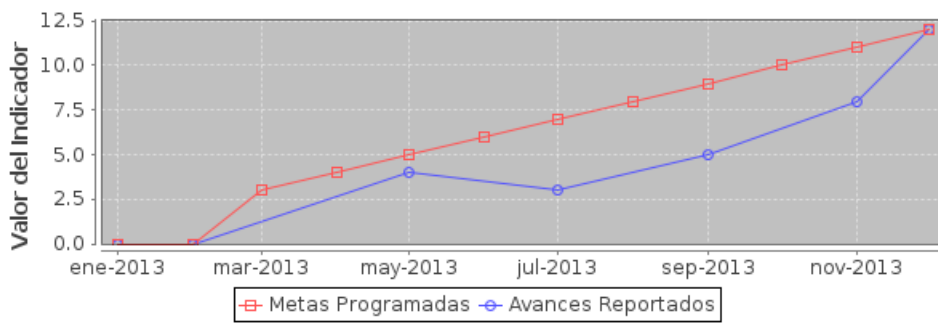

Componente 3: Eventos de promoción cultural y formación de públicos realizados

Nombre	Eventos de promoción cultural y formación de públicos realizados		
Fecha de	01/01/13	Fecha de Fin	31/12/13
Última Actualizació	16/12/13		
Nota			

Fecha	Meta	Avance
31-ene-13	0	31
28-feb-13	40	67
31-mar-13	81	67
30-abr-13	118	67
31-may-13	161	67
30-jun-13	207	67
31-jul-13	249	67
31-ago-13	294	67
30-sep-13	340	248
31-oct-13	393	434
30-nov-13	433	487
31-dic-13	467	521

Indicador: Número de eventos de promoción realizados

Nombre	Número de eventos de promoción realizados		
Descripción	Cantidad de eventos realizados de las diferentes disciplinas artísticas		
Valor Inicial	0	Valor Actual	521