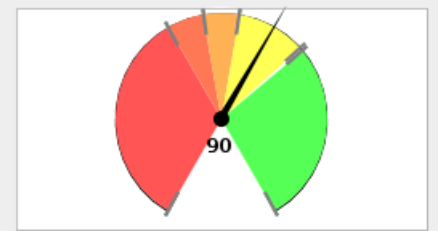

Actividades artístico culturales en el Estado

Nombre Actividades artístico culturales en el Estado

Actualizado 31 de diciembre de 2013

Descripción

Realizar actividades artísticas de todas las disciplinas de las bellas artes en la zona metropolitana de Guadalajara, con la finalidad de acercar a la población las diferentes manifestaciones artísticas locales, nacionales e internacionales, tanto en los espacios culturales a cargo de la Secretaría de Cultura como en espacios al aire libre, además de apoyar a los municipios del Estado con las presentaciones de los grupos artísticos institucionales.

Objetivo Eventos artísticos-culturales realizados, apoyos para la profesionalización artística, festivales y eventos de formación de públicos

Porcentaje de Avance 98.25

Fecha de 01/01/13 **Fecha de** 31/12/13

Dependencia Secretaría de Cultura

Área Responsable Dirección General de Actividades Culturales

Nota Las actividades artísticas en Jalisco contaron con algunos componentes que superaron las metas. Esto fue posible gracias a las actividades del Festival Internacional de Cine para Niños y Jóvenes, Talleres de formación para el sector creativo cultural de Jalisco y Encuentro Internacional de Jazz en Jalisco, mismos que no se llevaban a cabo en la administración pasada.

Cumplimiento de Metas

■ 0% - 60%
■ 60% - 70%
■ 70% - 80%
■ 80% - 99%
■ > 99%

Avance Anual

Fecha	Meta	Avance
31-ene-13	3	0
28-feb-13	8	0
31-mar-13	23	0
30-abr-13	33	0
31-may-13	39	0
30-jun-13	46	0
31-jul-13	55	0
31-ago-13	65	0
30-sep-13	72	0
31-oct-13	80	0
30-nov-13	87	0
31-dic-13	100	0