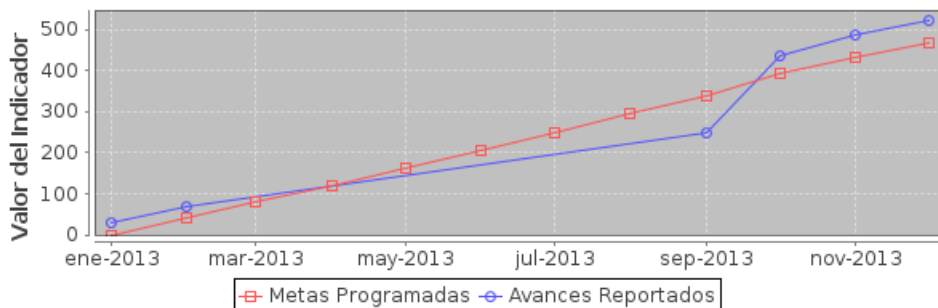

Fecha	Meta	Avance
31-ene-13	0	0
28-feb-13	0	0
31-mar-13	3	0
30-abr-13	4	0
31-may-13	5	4
30-jun-13	6	4
31-jul-13	7	3
31-ago-13	8	3
30-sep-13	9	5
31-oct-13	10	5
30-nov-13	11	8
31-dic-13	12	12

Indicador: Número de eventos artístico-culturales realizados

Nombre	Número de eventos artístico-culturales realizados		
Descripción	Cantidad de eventos realizados en espacios públicos		
Valor Inicial	0	Valor Actual	12

Componente 3: Eventos de promoción cultural y formación de públicos realizados

Indicador: Número de eventos de promoción realizados

Nombre	Número de eventos de promoción realizados		
Descripción	Cantidad de eventos realizados de las diferentes disciplinas artísticas		
Valor Inicial	0	Valor Actual	521