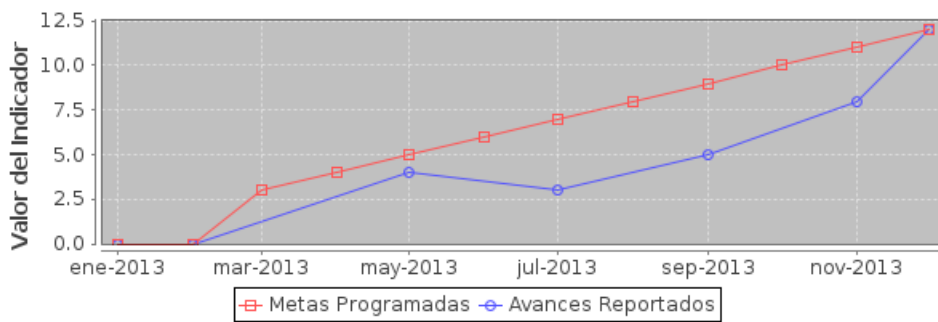

Componente 3: Eventos de promoción cultural y formación de públicos realizados

Nombre	Eventos de promoción cultural y formación de públicos realizados		
Fecha de	01/01/13	Fecha de Fin	31/12/13
Última Actualizació	16/12/13		
Nota			

Fecha	Meta	Avance
31-ene-13	0	31
28-feb-13	40	67
31-mar-13	81	67
30-abr-13	118	67
31-may-13	161	67
30-jun-13	207	67
31-jul-13	249	67
31-ago-13	294	67
30-sep-13	340	248
31-oct-13	393	434
30-nov-13	433	487
31-dic-13	467	521

Indicador: Número de eventos de promoción realizados

Nombre	Número de eventos de promoción realizados		
Descripción	Cantidad de eventos realizados de las diferentes disciplinas artísticas		
Valor Inicial	0	Valor Actual	521