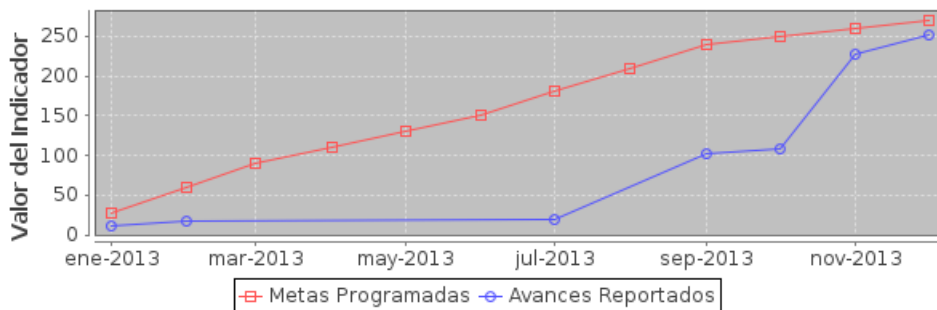

Componente	noviembre		diciembre	
	Meta	Avance	Meta	Avance
públicos realizados				
4.- Festivales especializados en diversas manifestaciones culturales realizados	8	8	12	12

Componente 1: Apoyos entregados en la profesionalización artística y cultural

Nombre	Apoyos entregados en la profesionalización artística y cultural		
Fecha de	01/01/13	Fecha de Fin	31/12/13
Última Actualizació	16/12/13		
Nota			

Fecha	Meta	Avance
31-ene-13	28	11
28-feb-13	59	17
31-mar-13	90	17
30-abr-13	110	17
31-may-13	130	17
30-jun-13	150	17
31-jul-13	180	19
31-ago-13	210	19
30-sep-13	240	102
31-oct-13	250	108
30-nov-13	260	228
31-dic-13	270	251

Indicador: Número de apoyos entregados en la profesionalización

Nombre	Número de apoyos entregados en la profesionalización		
Descripción	Cantidad de apoyos entregados, a través de estímulos, premios y convenios de coparticipación para la profesionalización artística y cultural		
Valor Inicial	0	Valor Actual	251

Componente 2: Eventos artístico-culturales realizados en espacios públicos en la zona metropolitana de Guadalajara

Nombre	Eventos artístico-culturales realizados en espacios públicos en la zona metropolitana de Guadalajara		
Fecha de	01/01/13	Fecha de Fin	31/12/13
Última Actualizació	31/12/13		
Nota			

Fecha	Meta	Avance
31-ene-13	0	0
28-feb-13	0	0
31-mar-13	3	0
30-abr-13	4	0
31-may-13	5	4
30-jun-13	6	4
31-jul-13	7	3
31-ago-13	8	3
30-sep-13	9	5
31-oct-13	10	5
30-nov-13	11	8
31-dic-13	12	12

Indicador: Número de eventos artístico-culturales realizados

Nombre	Número de eventos artístico-culturales realizados		
Descripción	Cantidad de eventos realizados en espacios públicos		
Valor Inicial	0	Valor Actual	12