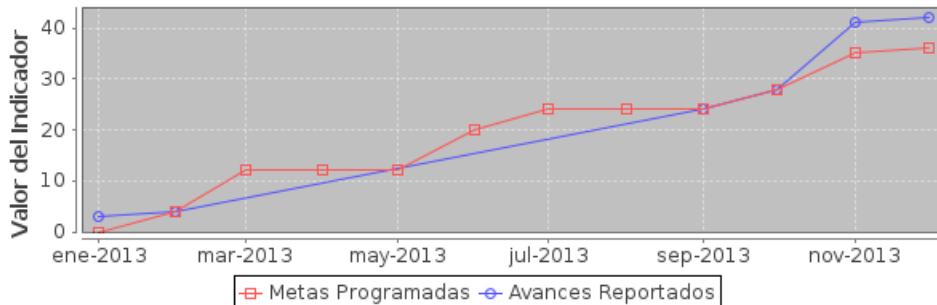

Componente 1: Conciertos de temporada realizados

Nombre	Conciertos de temporada realizados		
Fecha de	01/01/13	Fecha de Fin	31/12/13
Última Actualizació	16/12/13		
Nota			

Fecha	Meta	Avance
31-ene-13	0	3
28-feb-13	4	4
31-mar-13	12	4
30-abr-13	12	4
31-may-13	12	4
30-jun-13	20	4
31-jul-13	24	4
31-ago-13	24	4
30-sep-13	24	24
31-oct-13	28	28
30-nov-13	35	41
31-dic-13	36	42

Indicador: Número de conciertos de temporada realizados

Nombre	Número de conciertos de temporada realizados		
Descripción	Cantidad de conciertos de temporada realizados en el Teatro Degollado		
Valor Inicial	0	Valor Actual	42

Componente 2: Conciertos didácticos realizados

Nombre	Conciertos didácticos realizados		
Fecha de	01/01/13	Fecha de Fin	31/12/13
Última Actualizació	16/12/13		
Nota			

Fecha	Meta	Avance
31-ene-13	0	0
28-feb-13	0	0
31-mar-13	0	0
30-abr-13	10	0
31-may-13	10	0
30-jun-13	10	0
31-jul-13	10	0
31-ago-13	10	0
30-sep-13	10	6
31-oct-13	10	6
30-nov-13	10	6
31-dic-13	10	6

Indicador: Número de conciertos didácticos realizados

Nombre	Número de conciertos didácticos realizados		
Descripción	Cantidad de conciertos didácticos realizados en el Teatro Degollado, escuelas, hospitales y centros correccionales		
Valor Inicial	0	Valor Actual	6