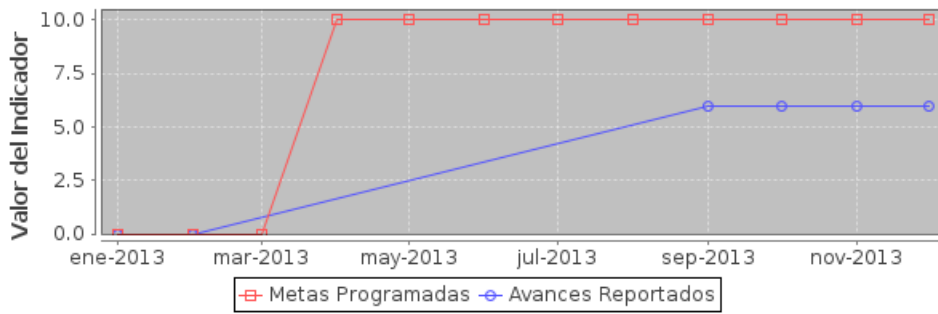

Componente 3: Conciertos especiales realizados

Nombre	Conciertos especiales realizados		
Fecha de	01/01/13	Fecha de Fin	31/12/13
Última Actualizació	16/12/13		
Nota			

Fecha	Meta	Avance
31-ene-13	4	0
28-feb-13	6	4
31-mar-13	6	4
30-abr-13	8	4
31-may-13	15	4
30-jun-13	16	4
31-jul-13	16	4
31-ago-13	19	4
30-sep-13	26	20
31-oct-13	28	32
30-nov-13	30	35
31-dic-13	37	41

Indicador: Número de conciertos especiales realizados

Nombre	Número de conciertos especiales realizados		
Descripción	Cantidad de conciertos especiales realizados en encuentros, festivales y municipios		
Valor Inicial	0	Valor Actual	41