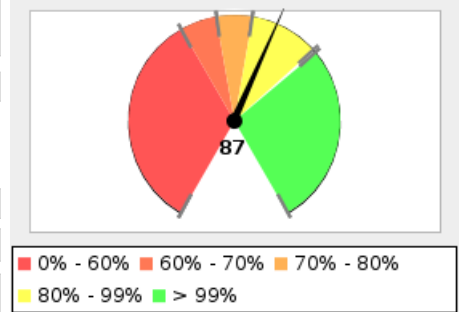

**Objetivo** Conciertos didácticos, especiales y de temporada

**Porcentaje de Avance** 86.67

**Fecha de** 01/01/13 **Fecha de** 31/12/13

**Dependencia** Secretaría de Cultura

**Área Responsable** Orquesta Filarmónica de Jalisco y otros Programas Culturales

## Cumplimiento de Metas

### Indicador: Número de conciertos de temporada realizados

<b>Nombre</b>	Número de conciertos de temporada realizados		
<b>Descripción</b>	Cantidad de conciertos de temporada realizados en el Teatro Degollado		
<b>Valor Inicial</b>	0	<b>Valor Actual</b>	42