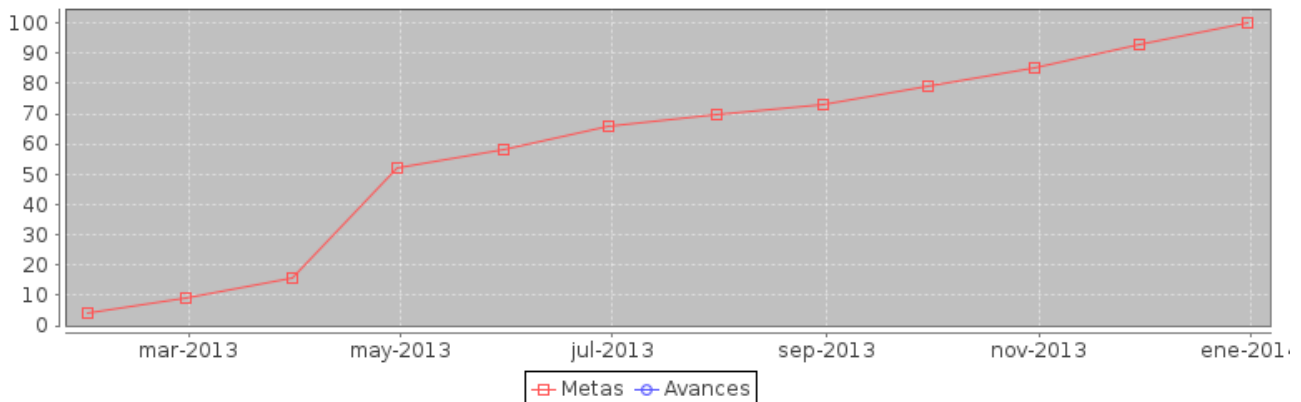

Componente	noviembre		diciembre	
	Meta	Avance	Meta	Avance
1.- Conciertos de temporada realizados	35	41	36	42
2.- Conciertos didácticos realizados	10	6	10	6
3.- Conciertos especiales realizados	30	35	37	41