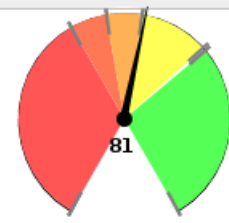

Cumplimiento de Metas

0% - 60% 60% - 70% 70% - 80%
80% - 99% > 99%

Avance Anual

Fecha	Meta	Avance
31-ene-13	8	0
28-feb-13	15	0
31-mar-13	25	0
30-abr-13	37	0
31-may-13	44	0
30-jun-13	51	0
31-jul-13	59	0
31-ago-13	69	0
30-sep-13	77	0
31-oct-13	85	0
30-nov-13	93	0
31-dic-13	100	0