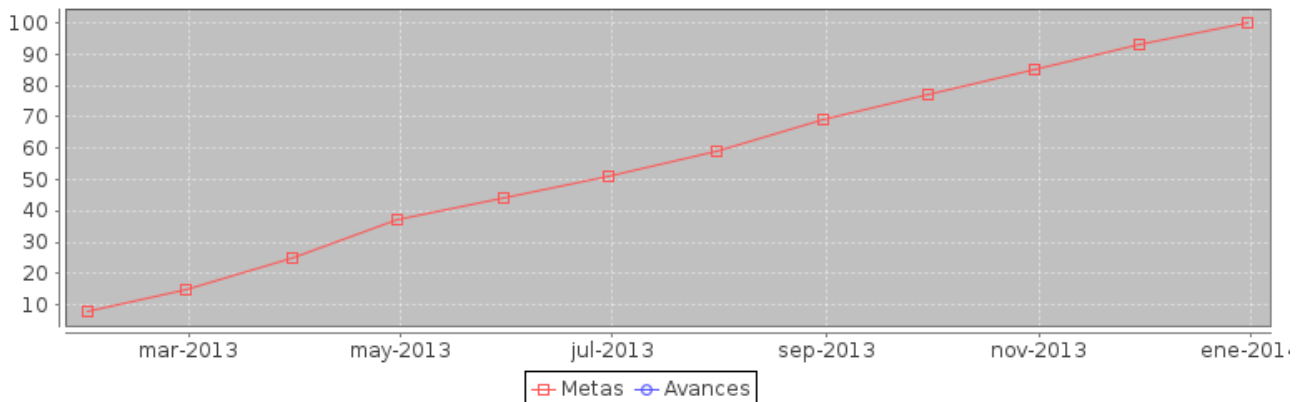

Cumplimiento de Metas

0% - 60% 60% - 70% 70% - 80%
80% - 99% > 99%

Avance Anual

Fecha	Meta	Avance
31-ene-13	8	0
28-feb-13	15	0
31-mar-13	25	0
30-abr-13	37	0
31-may-13	44	0
30-jun-13	51	0
31-jul-13	59	0
31-ago-13	69	0
30-sep-13	77	0
31-oct-13	85	0
30-nov-13	93	0
31-dic-13	100	0