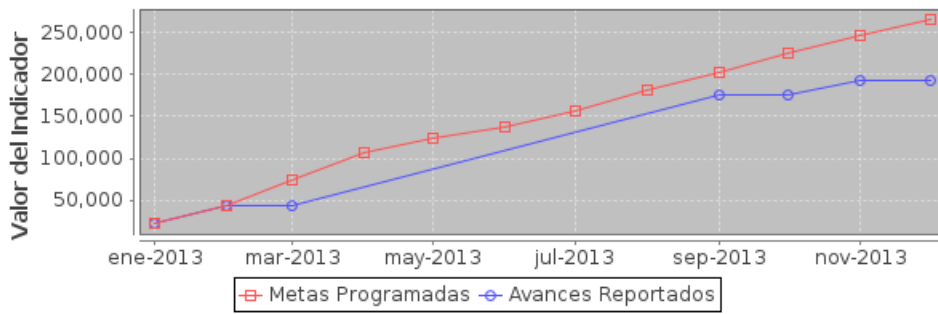

Componente 3: Usuarios atendidos en las instalaciones del Parque de la Solidaridad

Nombre	Usuarios atendidos en las instalaciones del Parque de la Solidaridad		
Fecha de	01/01/13	Fecha de Fin	31/12/13
Última Actualizació	18/12/13		
Nota			

Fecha	Meta	Avance
31-ene-13	68277	68277
28-feb-13	132005	132005
31-mar-13	217655	132005
30-abr-13	321505	132005
31-may-13	387766	132005
30-jun-13	442942	132005
31-jul-13	505090	132005
31-ago-13	578622	132005
30-sep-13	650555	599099
31-oct-13	732033	599099
30-nov-13	800939	652702
31-dic-13	852924	652702

Indicador: Número de usuarios atendidos en el Parque de la Solidaridad

Nombre	Número de usuarios atendidos en el Parque de la Solidaridad		
Descripción	Personas que hacen uso de las instalaciones y actividades que se ofrecen en el Parque de la Solidaridad		
Valor Inicial	0	Valor Actual	652702