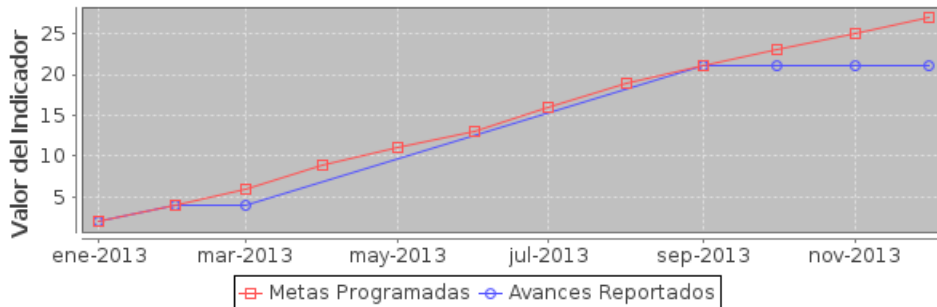

Componente	noviembre		diciembre	
	Meta	Avance	Meta	Avance
Parque de la Solidaridad				

Componente 1: Eventos realizados en el Parque de la Solidaridad

Nombre	Eventos realizados en el Parque de la Solidaridad		
Fecha de	01/01/13	Fecha de Fin	31/12/13
Última Actualizació	18/12/13		
Nota			

Fecha	Meta	Avance
31-ene-13	2	2
28-feb-13	4	4
31-mar-13	6	4
30-abr-13	9	4
31-may-13	11	4
30-jun-13	13	4
31-jul-13	16	4
31-ago-13	19	4
30-sep-13	21	21
31-oct-13	23	21
30-nov-13	25	21
31-dic-13	27	21

Indicador: Número de eventos recreativos, deportivos y culturales realizados en el Parque de la Solidaridad

Nombre	Número de eventos recreativos, deportivos y culturales realizados en el Parque de la Solidaridad		
Descripción	Eventos deportivos y culturales realizados en el Parque de la Solidaridad, ya sea de manera permanente como la escuela de futbol, la liga deportivas u ocasionales como festivales, cursos de verano, torneos y eventos diversos		
Valor Inicial	0	Valor Actual	21

Componente 2: Usuarios atendidos en el Parque Roberto Montenegro.

Nombre	Usuarios atendidos en el Parque Roberto Montenegro.		
Fecha de	01/01/13	Fecha de Fin	31/12/13
Última Actualizació	18/12/13		
Nota			

Fecha	Meta	Avance
31-ene-13	22613	22613
28-feb-13	43290	43290
31-mar-13	74068	43290
30-abr-13	106164	43290
31-may-13	124055	43290
30-jun-13	137468	43290
31-jul-13	156962	43290
31-ago-13	180748	43290
30-sep-13	202359	175562
31-oct-13	224639	175562
30-nov-13	246404	193495
31-dic-13	265421	193495

Indicador: Número de usuarios atendidos en el Parque Roberto Montenegro

Nombre	Número de usuarios atendidos en el Parque Roberto Montenegro		
Descripción	Personas que hacen uso de las instalaciones y actividades que se ofrecen en el Parque Roberto Montenegro		
Valor Inicial	0	Valor Actual	193495