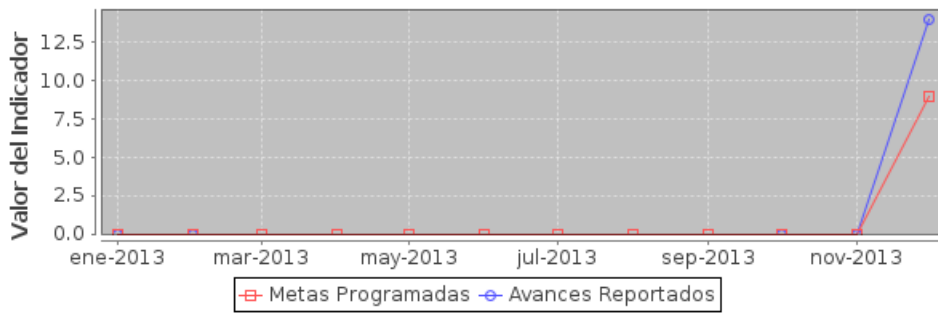

Componente 3: Investigaciones realizadas del patrimonio cultural de Jalisco

Nombre	Investigaciones realizadas del patrimonio cultural de Jalisco		
Fecha de	01/01/13	Fecha de Fin	31/12/13
Última Actualizació	16/12/13		
Nota			

Fecha	Meta	Avance
31-ene-13	0	1
28-feb-13	0	1
31-mar-13	0	1
30-abr-13	1	1
31-may-13	4	1
30-jun-13	7	1
31-jul-13	9	1
31-ago-13	10	1
30-sep-13	14	0
31-oct-13	19	1
30-nov-13	19	1
31-dic-13	19	1

Indicador: Número de investigaciones realizadas del patrimonio cultural de Jalisco

Nombre	Número de investigaciones realizadas del patrimonio cultural de Jalisco		
Descripción	Cantidad de investigaciones concluidas		
Valor Inicial	0	Valor Actual	1