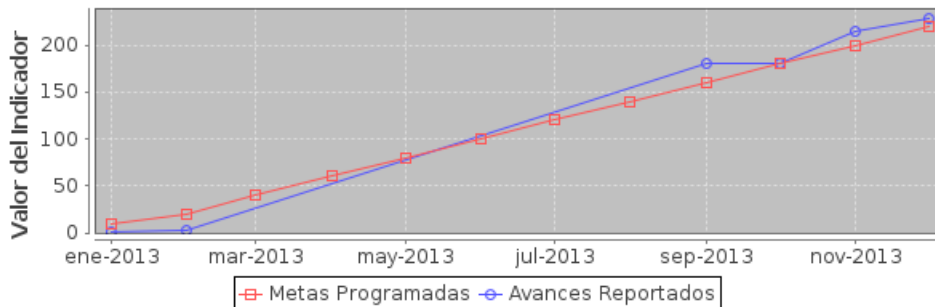

Componente 1: Actividades y exposiciones realizadas en los museos del Estado

Nombre	Actividades y exposiciones realizadas en los museos del Estado		
Fecha de	01/01/13	Fecha de Fin	31/12/13
Última Actualizació	16/12/13		
Nota			

Fecha	Meta	Avance
31-ene-13	10	1
28-feb-13	20	3
31-mar-13	40	3
30-abr-13	60	3
31-may-13	80	3
30-jun-13	100	3
31-jul-13	120	3
31-ago-13	140	3
30-sep-13	160	181
31-oct-13	180	181
30-nov-13	200	215
31-dic-13	220	228

Indicador: Eventos y exposiciones realizadas

Nombre	Eventos y exposiciones realizadas		
Descripción	Cantidad de exposiciones realizadas y difundidas		
Valor Inicial	0	Valor Actual	228

Componente 2: Bienes del patrimonio artístico e histórico restaurados

Nombre	Bienes del patrimonio artístico e histórico restaurados		
Fecha de	01/01/13	Fecha de Fin	31/12/13
Última Actualizació	16/12/13		
Nota			

Fecha	Meta	Avance
31-ene-13	0	0
28-feb-13	0	0
31-mar-13	0	0
30-abr-13	0	0
31-may-13	0	0
30-jun-13	0	0
31-jul-13	0	0
31-ago-13	0	0
30-sep-13	0	0
31-oct-13	0	0
30-nov-13	0	0
31-dic-13	9	14

Indicador: Número de bienes del patrimonio artístico e histórico restaurados

Nombre	Número de bienes del patrimonio artístico e histórico restaurados		
Descripción	Cantidad de muebles e inmuebles restaurados en Jalisco		
Valor Inicial	0	Valor Actual	14