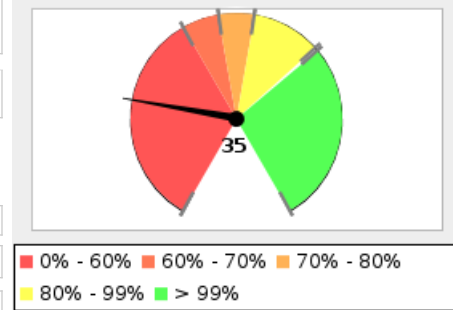

Conservación del patrimonio cultural del Estado

Nombre Conservación del patrimonio cultural del Estado

Actualizado 16 de diciembre de 2013

Descripción

Conservar el patrimonio cultural mueble e inmueble, tangible e intangible del Estado, a través del rescate y restauración del patrimonio artístico e histórico, compilar registros históricos por medio de investigaciones documentales, así como editar títulos culturales.

Objetivo Restauración de muebles e inmuebles patrimoniales, investigaciones y títulos culturales editados

Porcentaje de Avance 68.33

Fecha de 01/01/13 **Fecha de** 31/12/13

Dependencia Secretaría de Cultura

Área Responsable Dirección General de Patrimonio Cultural

Nota Las metas superadas en materia de conservación del patrimonio del Estado se lograron gracias al incremento en el número de inmuebles con valor artístico e histórico apoyadas, así como, a las modificaciones estructurales de la Secretaría, en las que se asignó Museos y Exposiciones de la Dirección General de Patrimonio Cultural, la función de realizar exposiciones en el estado de Jalisco.

Cumplimiento de Metas

Avance Anual

Fecha	Meta	Avance
31-ene-13	2	0
28-feb-13	3	0
31-mar-13	6	0
30-abr-13	11	0
31-may-13	19	0
30-jun-13	27	0
31-jul-13	34	0
31-ago-13	39	0
30-sep-13	49	0
31-oct-13	61	0
30-nov-13	64	0
31-dic-13	100	0